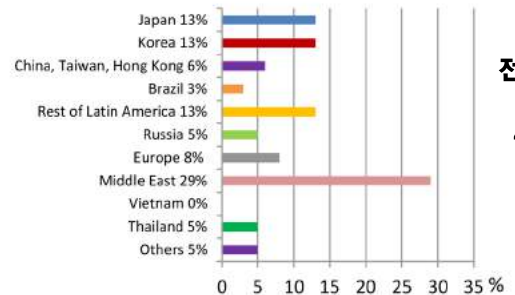

전체 학생 수
40~50명

Saint Peter's University

New York 과 거리가 가까운 New Jersey, Jersey City 에 위치한 Saint Peter's 는 대학교 캠퍼스를 가지고 있습니다. NY 까지의 거리는 Path 이용 시 약 20분 정도 소요 됩니다. Path는 Express Subway 라고 보시면 됩니다. FLS 들은 SPU 의 학생증을 발급 받게 되며, 모든 시설 이용이 가능 합니다. 또한, 대학내의 기숙사 이용 역시 가능 합니다. 기숙사의 경우 자리가 여유롭지 않기에, 신청시 미리 확인 해야 합니다.