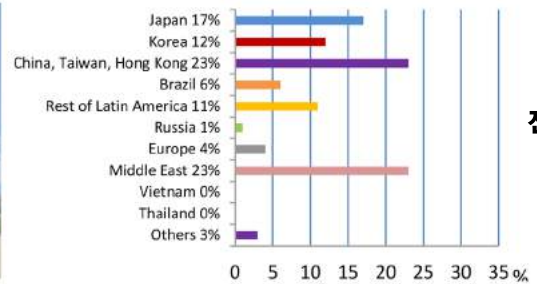

INTERNATIONAL

2018 Nationality Mix Chart

2018년 10월 각 센터별 전체 학생 국적 비율 안내!!

Citrus College

Citrus College 는 Pasadena 나 옆에 위치한 Glendora 에 위치해 있습니다. LA 의 조용한 곳 에서 공부를 희망 하는 학생들에게 추천 드리는 센터 입니다. Downtown 과는 전혀 다른 느낌의 Pasadena 가 가까운 곳에 위치해 있어, FLS 학생들은 대부분 Pasadena 에서 많은 시간을 보내고 있습니다. Citrus College 센터에서는 매달 캠프 역시 제공 하고 있습니다. 대학 내의 모든 시설을 이용할 수 있으며, 학생들에게 Citrus College ID 를 제공 합니다.

전체 학생 수
80~100명

Saddleback College

Irvine 에서 약 20분 정도 소요 되는 곳에 위치한 Saddleback Center 는 San Diego 와 LA 의 특징을 갖고 있는 도시인 Mission Viejo 에 위치해 있습니다. 또한, 미국에서 유명한 Laguna 비치 역시 가깝게 위치해 있습니다. 조용한 분위기에서 낭만과 함께 공부하기에 적합한 도시 입니다. (디즈니 랜드와 가까운 곳에 위치해 있습니다.) 대학 내의 모든 시설을 이용할 수 있으며, 학생들에게 Saddleback College ID 를 제공 합니다