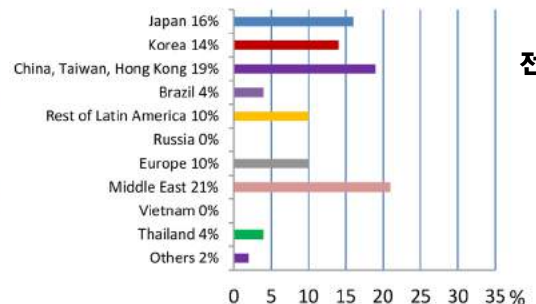

전체 학생 수
50~60명