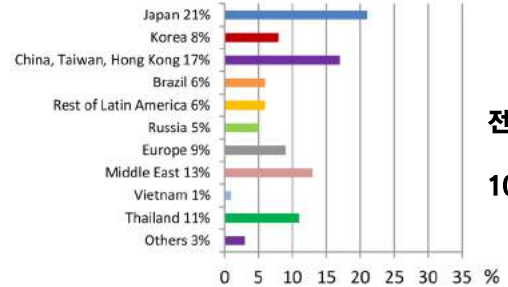

INTERNATIONAL

2018 Nationality Mix Chart

2018년 10월 각 센터별 전체 학생 국적 비율 안내!!

Citrus College

Citrus College 는 Pasadena 나 옆에 위치한 Glendora 에 위치해 있습니다. LA 의 조용한 곳 에서 공부를 희망 하는 학생들에게 추천 드리는 센터 입니다. Downtown 과는 전혀 다른 느낌의 Pasadena 가 가까운 곳에 위치해 있어, FLS 학생들은 대부분 Pasadena 에서 많은 시간을 보내고 있습니다. Citrus College 센터에서는 매달 캠프 역시 제공 하고 있습니다. 대학 내의 모든 시설을 이용할 수 있으며, 학생들에게 Citrus College ID 를 제공 합니다.

전체 학생 수
80~100명

Saddleback College

Irvine 에서 약 20분 정도 소요 되는 곳에 위치한 Saddleback Center 는 San Diego 와 LA 의 특징을 갖고 있는 도시인 Mission Viejo 에 위치해 있습니다. 또한, 미국에서 유명한 Laguna 비치 역시 가깝게 위치해 있습니다. 조용한 분위기에서 낭만과 함께 공부하기에 적합한 도시 입니다. (디즈니 랜드와 가까운 곳에 위치해 있습니다.) 대학 내의 모든 시설을 이용할 수 있으며, 학생들에게 Saddleback College ID 를 제공 합니다

전체 학생 수
70~80명

Boston/Fisher College

보스턴 센터는 2개의 센터로 운영되고 있습니다. 하나는 City 에 있는 Boston Common Center 이며, 레벨 1~10 레벨 학생이 수업을 받게 됩니다. 다른 하나는 Fisher College 에 위치해 있으며, 레벨 11~18 레벨의 학생이 수업을 받게 됩니다. 모든 센터의 학생들은 Fisher College ID 를 발급 받게 되며, 모든 시설 이용이 가능 합니다. 또한, Boston Common Center 는 TOEFL 지정 센터로 지정되어 TOEFL 공부를 하시는 학생에게 최적화 되어 있습니다. 숙소의 경우 FLS 의 기숙사인 IGH 이용이 가능 합니다.