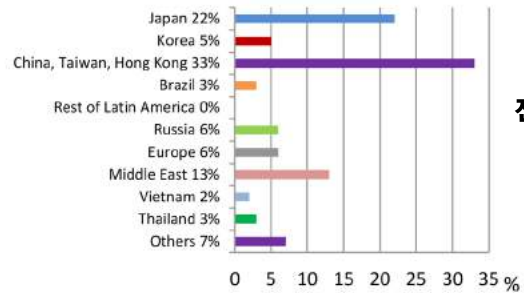

INTERNATIONAL

2018 Nationality Mix Chart

2018년 10월 각 센터별 전체 학생 국적 비율 안내!!

Citrus College

Citrus College 는 Pasadena 나 옆에 위치한 Glendora 에 위치해 있습니다. LA 의 조용한 곳 에서 공부를 희망 하는 학생들에게 추천 드리는 센터 입니다. Downtown 과는 전혀 다른 느낌의 Pasadena 가 가까운 곳에 위치해 있어, FLS 학생들은 대부분 Pasadena 에서 많은 시간을 보내고 있습니다. Citrus College 센터에서는 매달 캠프 역시 제공 하고 있습니다. 대학 내의 모든 시설을 이용할 수 있으며, 학생들에게 Citrus College ID 를 제공 합니다.

전체 학생 수
80~100명

Saddleback College

Irvine 에서 약 20분 정도 소요 되는 곳에 위치한 Saddleback Center 는 San Diego 와 LA 의 특징을 갖고 있는 도시인 Mission Viejo 에 위치해 있습니다. 또한, 미국에서 유명한 Laguna 비치 역시 가깝게 위치해 있습니다. 조용한 분위기에서 낭만과 함께 공부하기에 적합한 도시 입니다. (디즈니 랜드와 가까운 곳에 위치해 있습니다.) 대학 내의 모든 시설을 이용할 수 있으며, 학생들에게 Saddleback College ID 를 제공 합니다